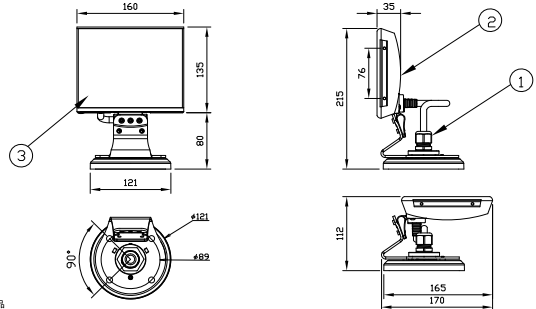

＜使用上の注意＞

- ＊ 照射対象への照射距離が近く、長時間照射された場合材質によっては変色するものがありますのでご注意ください。
- ＊ 点灯中の器具の近くで長時間の作業をしたり器具を直視しないでください。
- ＊ 器具の近くに障害物を置かないでください。
- ＊ 器具の点検や交換が不可能な箇所には設置しないでください。
- ＊ 海岸線地域では、塩害により短期間で錆が発生する場合があります。