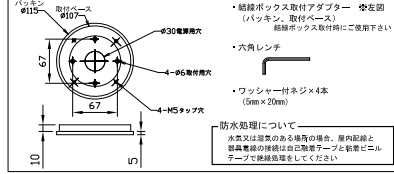

付属品

別売品(専用トランス)	
品名	12NC
P05-50w	910503700092

注意：ColorBlast 6は専用トランスをご使用ください。

定格入力電圧	DC24V
定格入力電流	1A
定格消費電力	25W

部番	部品名	材料	数量	備考	質量	単位	1.3kg(本体のみ)
3	レンズ	強化ガラス	1	透明/フロスト			
2	本体	アルミダイキャスト	1	白/黒			
1	取付クロケット		1	白/黒			

品名	ColorBlast 6	
品番	カラーブラスト 6	
商番	別途記載	
製 国	12NC	別途記載
作成日	2010年01月25日	

株式会社フィリップ スレイトロキジ ャパン

リース価格

御打合せにて設定させて頂きます。

在庫数

10台

ランプ

フルカラー高輝度 LED

用途

フルカラータイプですので、別途コントローラー使用でご希望の配色が出来、壁や行灯をグラデーションにすることも可能です。

特長

10台まで連結可能で、省エネな器具です。PCにてプログラムも制作可能です。(別途必要です)

その他

近接照射限度 0.3M