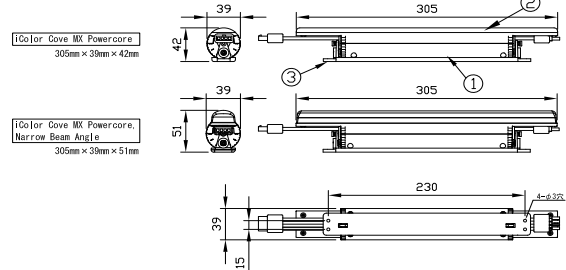

＜使用上の注意＞

- 器具から距離が近く長時間使用の場合、製品によっては変退色するものがありますのでご注意ください。
- 点灯中の器具の近くで長時間の作業をしたり器具を直視しないでください。
- 器具の近くに障害物を置かないでください。
- 器具の点検や交換が不可能な箇所には設置しないでください。

オプション（別売）：取付レール