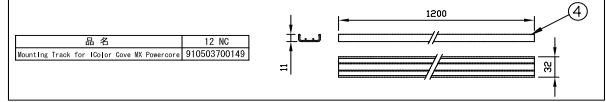

別売品（専用ケーブル）

別売品（専用データケーブル）

品名	12NC
Data Enabler DMK	910403326801
Data Enabler Ethernet	910503700604

iColor Cove MX Powercore

定格入力電圧	AC100V-AC240V
定格入力電流	0.12A-0.05A
定格消費電力	12W

部番	部品名	材料	数量	備考	質量	別途記載	光源	高輝度LED	ビーム角	別途記載	LED回路	交換	品番	品名	品番	品名	品番	品名	品番	品名	品番	品名	品番	品名	品番
3	筐体	プラスチック	1	黒	接続端子	専用コネクタ	LED回路	LED回路	70° × 70°	別途記載	LED回路	交換	品番	iColor Cove MX Powercore	910403326301	品名	品番	品名	品番	品名	品番	品名	品番	品名	品番
2	レンズ	ポリカーボネート	1	クリア	接続端子	専用コネクタ	LED回路	LED回路	20° × 60°	別途記載	LED回路	交換	品番	iColor Cove MX Powercore, Narrow Beam Angle	910403326401	品名	品番	品名	品番	品名	品番	品名	品番	品名	品番
1	本体	アルミダイキャスト	1	グレー	使用環境	専用コネクタ	LED回路	LED回路	70° × 70°	別途記載	LED回路	交換	品番	iColor Cove MX Powercore	910403326301	品名	品番	品名	品番	品名	品番	品名	品番	品名	品番

株式会社フィリップ エレクトロニクス ジャパン

リース価格

御打合せにて設定させていただきます。

在庫数

100台

ランプ

フルカラー高輝度 LED

用途

フルカラータイプですので、別途コントローラー使用でご希望の配色が出来、器具が細く小さいので、間接照明などで演出が出来ます。

特長

49台まで連結可能で、省エネな器具です。PCにてプログラムも制作可能です。(別途必要です)

その他

近接照射限度 0.3M