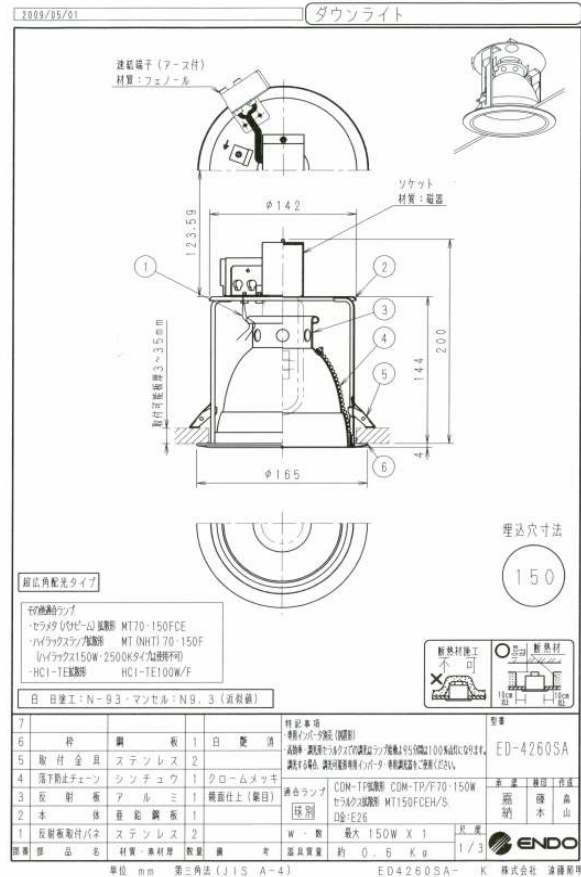

品 名

ダウンライト (150w HID) Φ150

リース価格	御打合せにて設定させて頂きます。
在庫数	20灯
ランプ	ハイラックス150w 6500K (MT150FD)
用途	青白く爽やかでハイパワーな光なので大型ブースのベース照明等に使用したり、天井や床等、壁面にも取付てもOKです。埋込部分があるので注意して下さい。
特長	ディスプレイ演出から大空間照明まで幅広い用途で使う事が可能です。
その他	近接照射限度 1.5M 専用安定器別置形