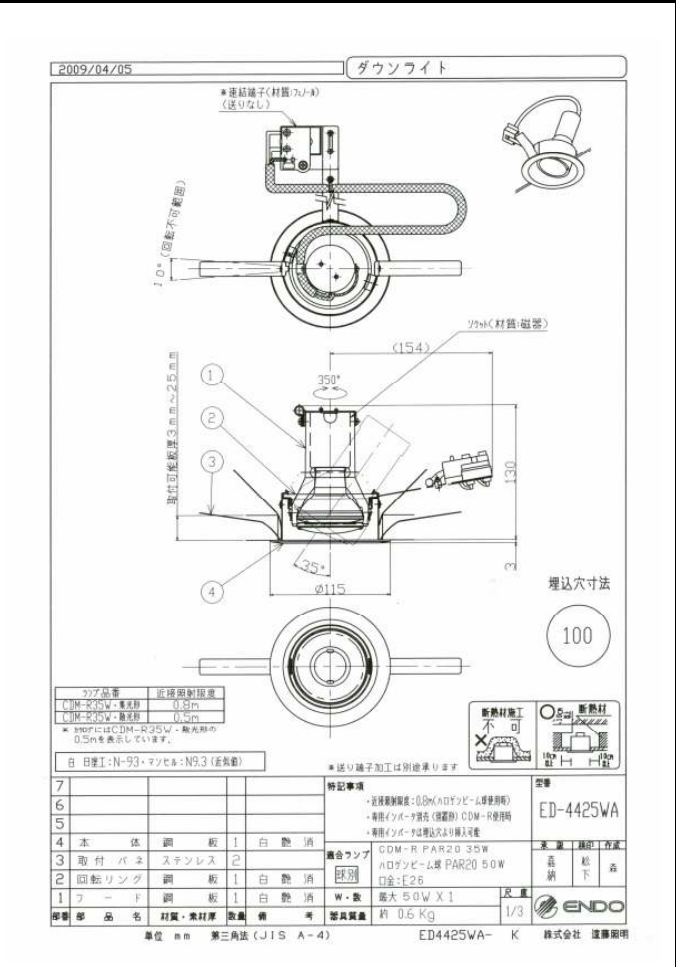

品 名	ダウンライト (35w HID) Φ100
-----	-----------------------

リース価格	御打合せにて設定させていただきます。
在庫数	50灯
ランプ	PAR20 35w 4200K (CDM-R 35w 散光形)
用途	ハイパワーな光なので、大型ブースのベース照明等に使用したり、展示品本来の色で演出する事が出来るので効果的です。埋込部分があるので注意して下さい。
特長	ユニバーサルタイプなので壁面に当てる事が可能です。
その他	近接照射限度 0.5M      専用安定器別置形