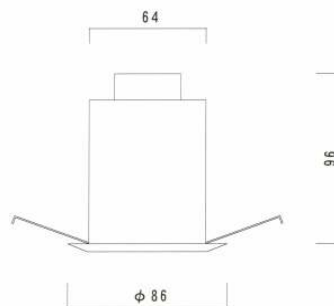

品 名

ダウンライト (75w ハロゲン球) Φ75

※重量15Aまで
照明器具以外の負荷は認められていません。

安全に関するご注意
 指定の取付穴を必ず使用し、お取付の際に必ず下向きにしてください。
 火災、感電、感熱、感電の恐れがあります。
 この器具は防水ではありません。
 電線の多い場所や、水のたまりやすい場所では、
 使用できません。
 4 取付ボルト、取付金具、取付穴の位置、必ず以下で必ず
 使用してください。
 火災の恐れがあります。
 埋込タイプなので、取付工事の際は
 天井には必ず埋込してください。
 ※火災の原因になります。

タイプA2077専用 110V 50W x 10 取付
 タイプA2077専用 110V 50W x 10 取付

7	取付ボルト	1	取付金具	取付ボルト	規格
8	取付金具	1	取付穴	取付穴	規格
9	取付穴	1	取付ボルト	取付金具	規格
10	取付ボルト	1	取付金具	取付穴	規格
11	取付金具	1	取付ボルト	取付金具	規格
12	取付穴	1	取付ボルト	取付金具	規格

小泉産業株式会社 2001/09/04 -P1-

リース価格	御打合せにて設定させていただきます。
在庫数	20灯
ランプ	75wダイクロハロゲン球 (JDR110V75W/M)
用途	埋込タイプなのであまり目立たない為、いろんな場所に取り付可能です。天井や床等、壁面にも取付けてもOKです。埋込部分があるので注意して下さい。
特長	埋込穴もΦ75とコンパクトなので場所を選びません。
その他	近接照射限度 0.5M